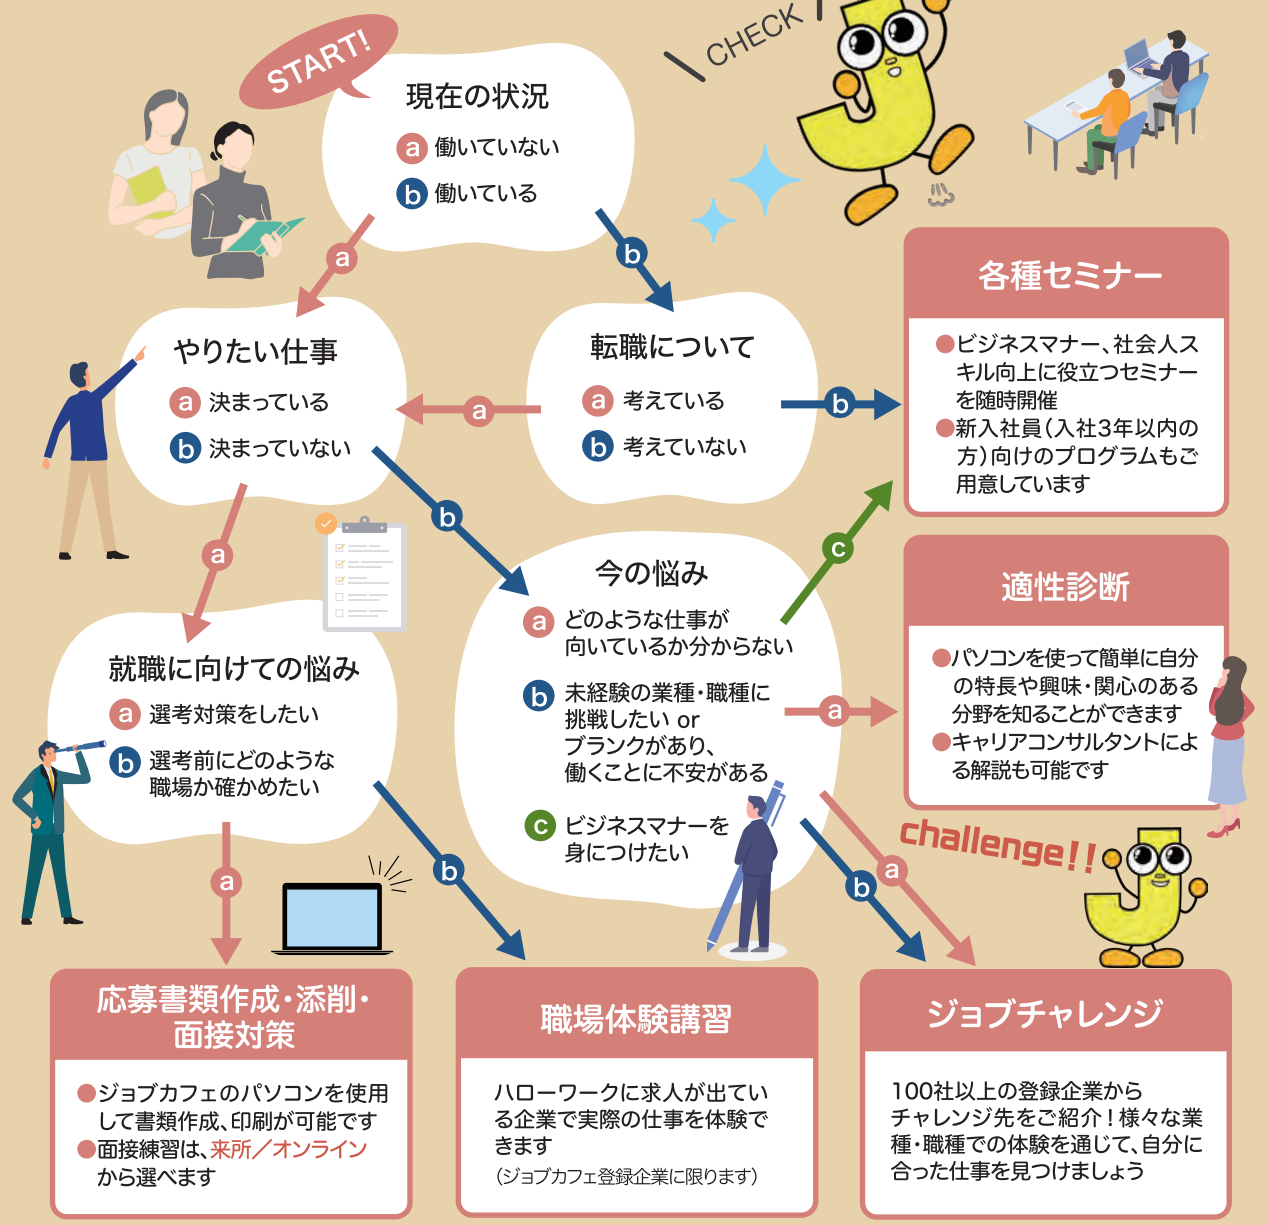

15歳~51歳の
方ならどなたでも
ご利用可能!

担当者制
個別の
カウンセリング

就職後(在職中)
の方の
相談もOK!

来所or
電話or
オンライン
から
選べます

米花 恵弘さん

1997年、高知県生まれ。
3年ほど県内の工場で溶接工として働いた後、2021年12月末に退職。未経験の職種よりも前職の経験を活かせる「溶接の仕事」をしたいと考え、2022年4月、有限会社竹内鉄工所にてジョブカフェこうちの「職場体験講習」を受講。その後、同社に採用が決定。